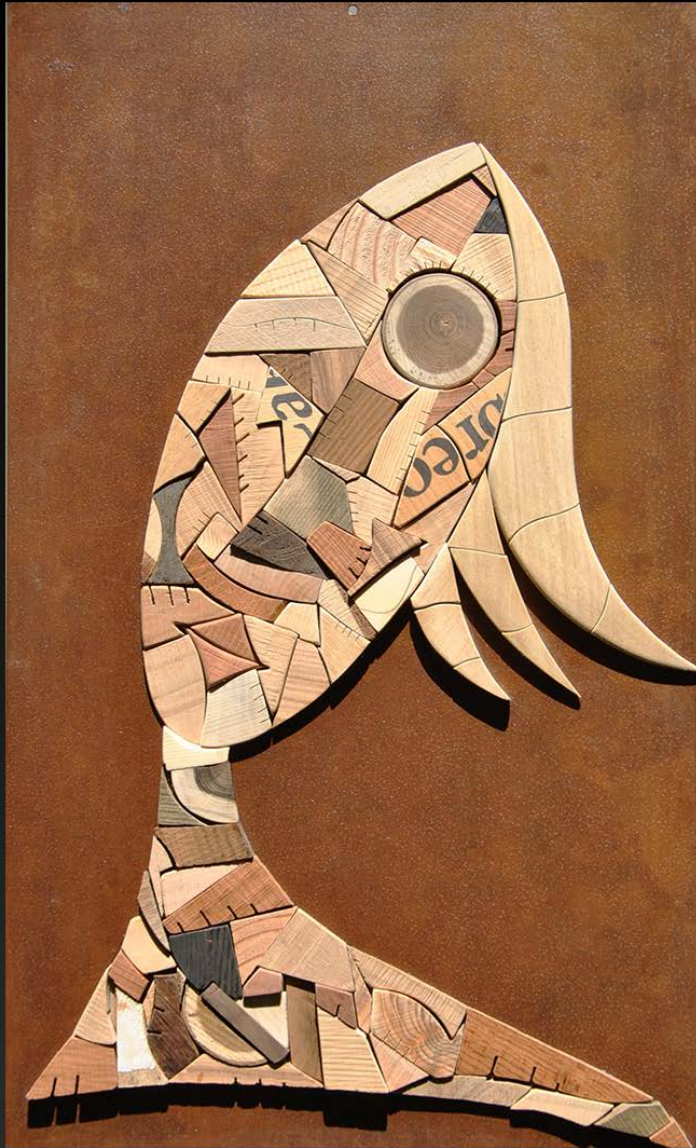

arte_{di}zeno

c a t a l o g o 2 0 2 1

In copertina **“CECI EST UNE PIPE”**
noce e pietra 20x10x25

SCULTURE

*La mano è la stessa, mossa da fantasie
più adulte, ma non troppo.*

abito prova

ago e filo

anfora

studio per tre

tracce

TITOLO	MATERIA	DIMENSIONI
Abito prova	Legni diversi	cm.180x110
Ago e filo	Corbezzolo	h.cm.66x17x11
Anfora	Acero	cm.42x24x15
Apollo e Dafne	Abete e noce	cm.144x70
Betta	Betulla	cm.62x15
Bucefalo	Noce	cm.20x25
Cavatore di pietra	Acero	cm.21x17
Ceci est une pipe	Noce e pietra	cm.20x10x25
Chapeau Rouge	Ulivo e noce colorato	cm.98x50
Clown	Biancospino	h.cm.157
Corteggiamento	Noce e pero	cm.84x45
Dolce vita	Noce e colore	cm.96X15X15
Dona flor	Biancospino	cm.169x22x13
Donald	Pero	cm.18x40x13
Donna in rosso	Melo colorato	cm.157x20x20
Donne di Marrakech	Ebano e toulipe	h.cm.46x10x10
Fubalclöb	Noce	h.cm.88x47x54
Geisha	Steatite	cm.11x7,5x7,5
Giona	Noce	cm.122x22
Girotondo	Marna	h.cm.5x10
Goccia	Abete eiglio	cm.8x7,5x3

Les oncles de France Perché usi	Noce colorato	cm.18x50
sempre la mia salvietta	Ulivo e pietra	cm.10x18x16
Platone	Noce e ferro	cm.18x25
Preghiera	Pietra saponaria	cm.7,5x7
Primavera	Ciliegio	cm.63x20
Punta di rosso	Agrifoglio	h.cm170
Relax	Ulivo	cm.6x6,5x2,5
Rodeo	Noce e ciliegio	h.cm113x100x52
Saltimbanco	Pero colorato	cm.104x40
Samarcanda	Biancospino	cm.135x29x12,5
Saturno	Noce	h.cm.160
Scena prima	Ulivo	cm.140x90
Scena seconda	Ulivo	cm.140x90
Scena terza	Ulivo	cm.140x90
Studio per tre	Noce colorato	cm.80x22x20
Tracce	Noce	cm.140x30

QUADRI

*Misuro il tempo che scorre allo specchio
del nuovo giorno...*

10 di quadri

altamira

bella di notte

bianca

camilla

cameo