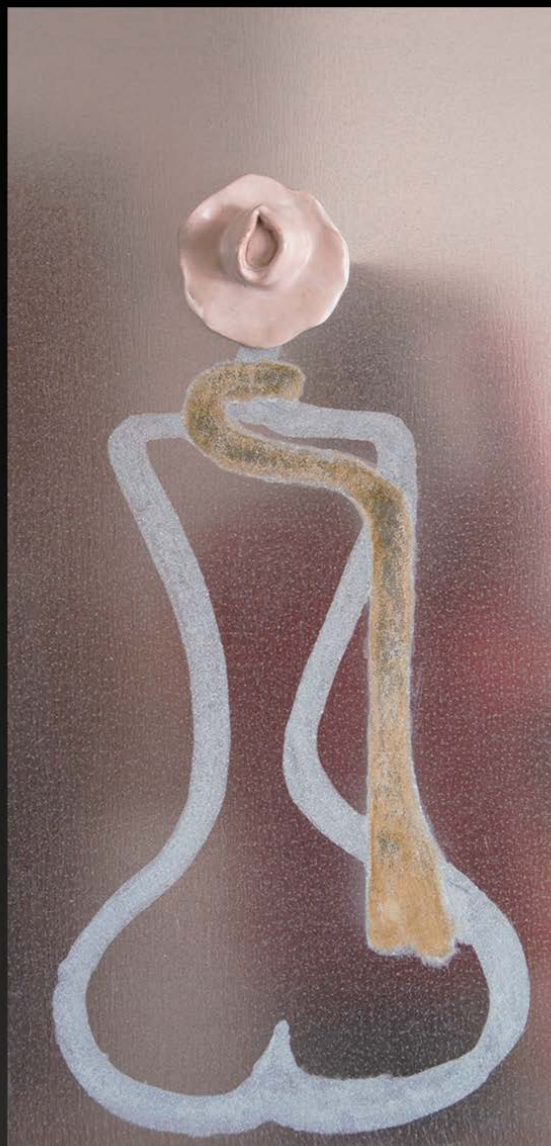

arte_{di}zeno

c a t a l o g o 2 0 2 1

In copertina **“CECI EST UNE PIPE”**
noce e pietra 20x10x25

SCULTURE

*La mano è la stessa, mossa da fantasie
più adulte, ma non troppo.*

abito prova

ago e filo

anfora

studio per tre

tracce

TITOLO	MATERIA	DIMENSIONI
Abito prova	Legni diversi	cm.180x110
Ago e filo	Corbezzolo	h.cm.66x17x11
Anfora	Acero	cm.42x24x15
Apollo e Dafne	Abete e noce	cm.144x70
Betta	Betulla	cm.62x15
Bucefalo	Noce	cm.20x25
Cavatore di pietra	Acero	cm.21x17
Ceci est une pipe	Noce e pietra	cm.20x10x25
Chapeau Rouge	Ulivo e noce colorato	cm.98x50
Clown	Biancospino	h.cm.157
Corteggiamento	Noce e pero	cm.84x45
Dolce vita	Noce e colore	cm.96X15X15
Dona flor	Biancospino	cm.169x22x13
Donald	Pero	cm.18x40x13
Donna in rosso	Melo colorato	cm.157x20x20
Donne di Marrakech	Ebano e toulipe	h.cm.46x10x10
Fubalclöb	Noce	h.cm.88x47x54
Geisha	Steatite	cm.11x7,5x7,5
Giona	Noce	cm.122x22
Girotondo	Marna	h.cm.5x10
Goccia	Abete eiglio	cm.8x7,5x3

Les oncles de France Perché usi	Noce colorato	cm.18x50
sempre la mia salvietta	Ulivo e pietra	cm.10x18x16
Platone	Noce e ferro	cm.18x25
Preghiera	Pietra saponaria	cm.7,5x7
Primavera	Ciliegio	cm.63x20
Punta di rosso	Agrifoglio	h.cm170
Relax	Ulivo	cm.6x6,5x2,5
Rodeo	Noce e ciliegio	h.cm113x100x52
Saltimbanco	Pero colorato	cm.104x40
Samarcanda	Biancospino	cm.135x29x12,5
Saturno	Noce	h.cm.160
Scena prima	Ulivo	cm.140x90
Scena seconda	Ulivo	cm.140x90
Scena terza	Ulivo	cm.140x90
Studio per tre	Noce colorato	cm.80x22x20
Tracce	Noce	cm.140x30

QUADRI

*Misuro il tempo che scorre allo specchio
del nuovo giorno...*

10 di quadri

altamira

bella di notte

bianca

camilla

cameo